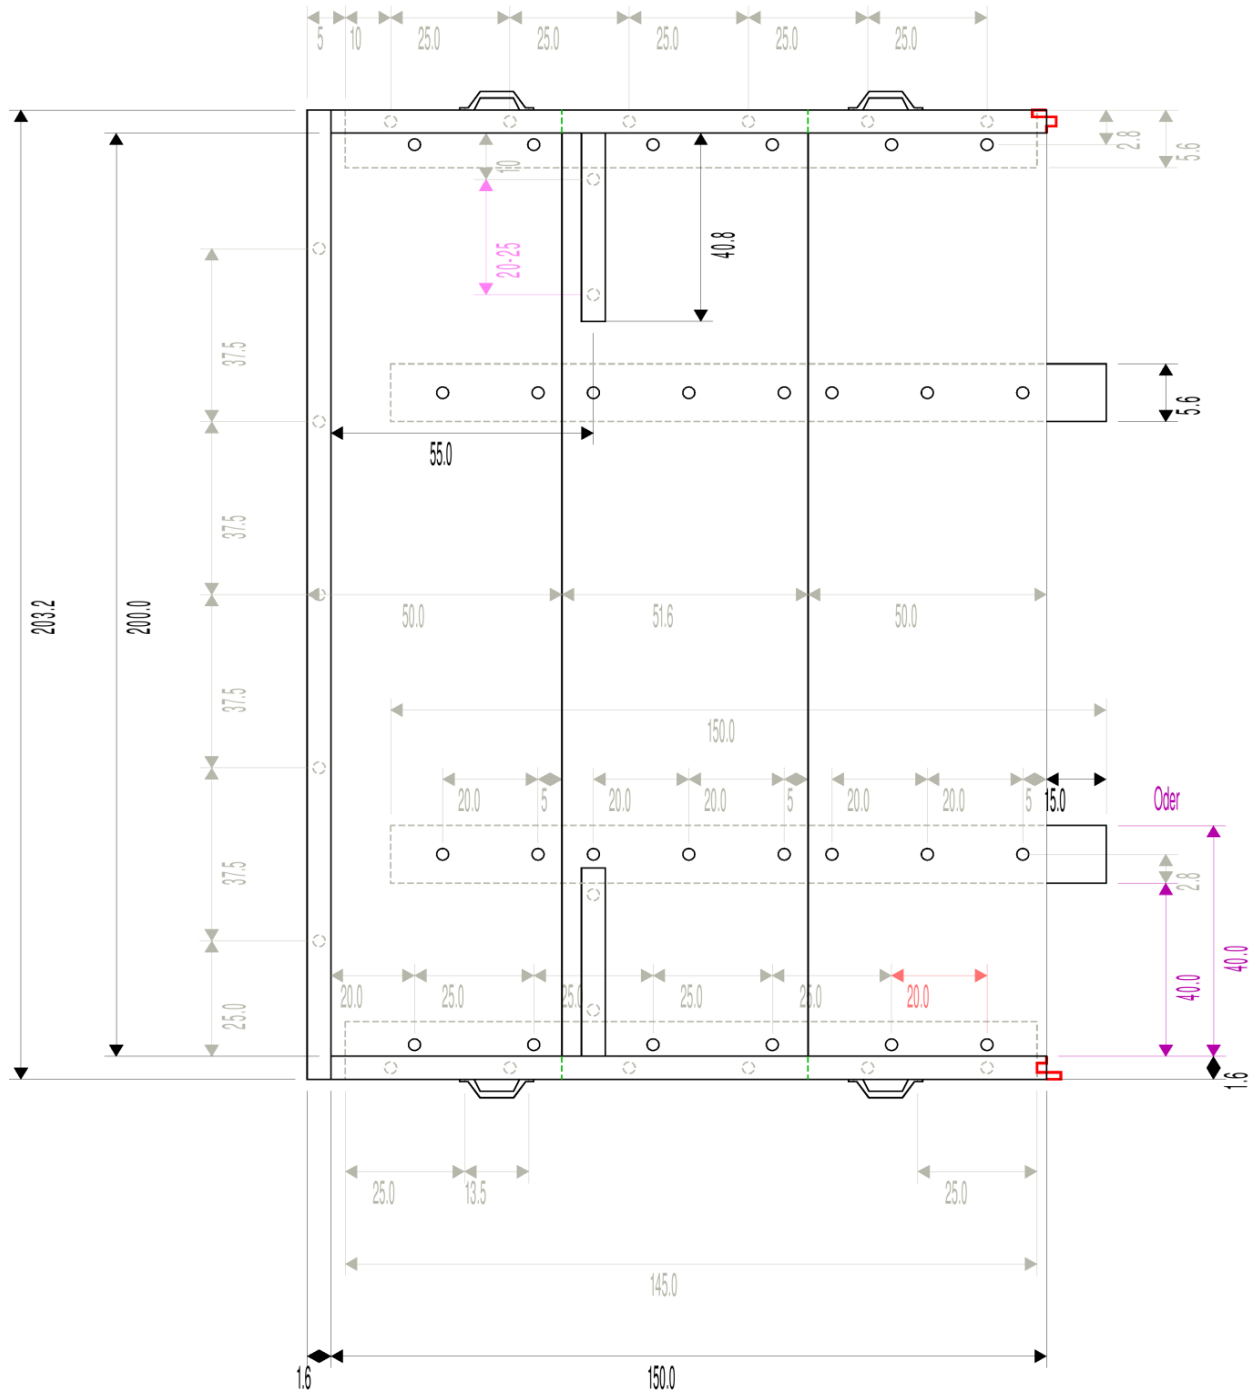

Dieser Wechsel erfordert eine Modifizierung des Spielfelds und neue zusätzliche Elemente.

Das Spielfeld des RoboSAX 2014 besteht aus dem Folgenden:

- weißer Untergrund bzw. weißes Isoband
- Wände (feste und versetzbare)

Spielfeld - Material

Funktion im Spiel

Das Spielfeld bildet den grundlegenden Rahmen für die Wettkämpfe.

Da es angestrebt ist, dass es viele RoboSAX-Wettbewerbe überdauern soll, ist es sehr stabil gebaut. Aufgrund des symmetrischen Aufbaus besteht es aus zwei identischen Hälften.

Beschreibung

Innenmaße	2x3 m
Wandhöhe	16cm
Farbe	weiß
Material	Holz

Nachbau einer Spielfeldhälfte

Grundplatte & Wände	4x Spanplatte (65x205cm; 16mm dick)		
	Hellweg	ArtNr: 522913	6,04 €
Steck- und Tragesystem	2x Holzleiste (5,6x3,6 cm; 3m lang)		
	Hellweg	ArtNr: 641982	2,79 €
	4x Tragegriff (Stahlblech)		
	Hellweg	ArtNr: 224022	2,99 €
Schrauben	1x Spax (4x60 mm; Senkkopf; 75 Stück)		
	Max Bahr	ArtNr: 200072983000	3,99 €
	1x Spax (4x35 mm; Senkkopf; 75 Stück)		
Farbe	1x weiß (reinweiß; seidenmatt; Buntlack + Grundierung)		
	Hellweg	ArtNr: 243806	39,99 €
	1x Farbroller Set (Roller; 6x Walze; Schale)		
	Hellweg	ArtNr: 512696	6,99 €

RoboSAX 2014

~ Spielfeldbeschreibung ~

Spielfeld - Maße Wettkampf-Feld

RoboSAX 2014

~ Spielfeldbeschreibung ~

Spielfeld - Maße Test-Feld