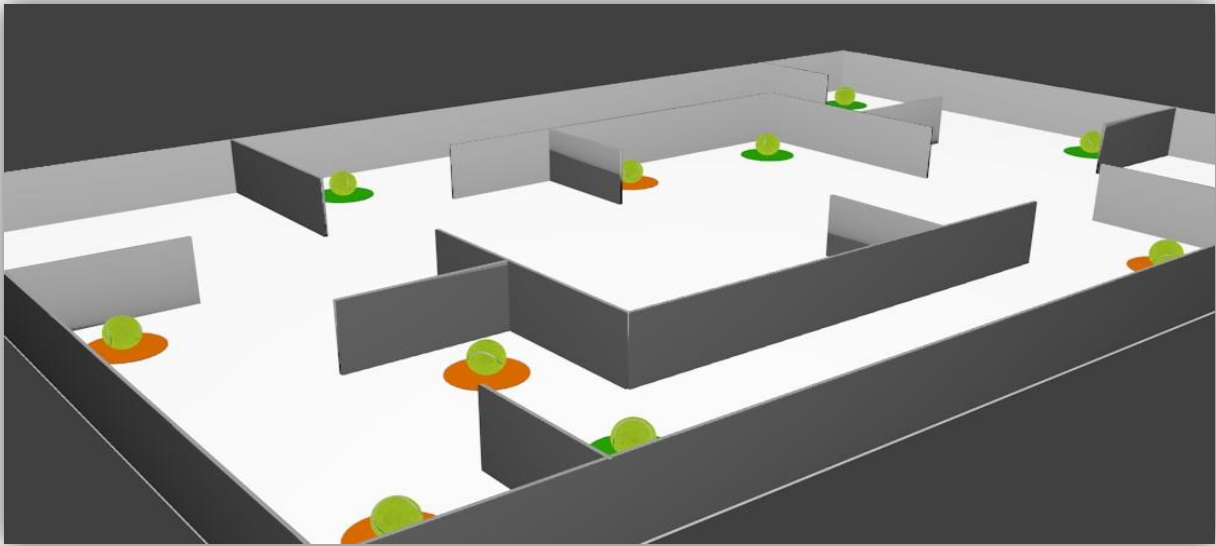

RoboSAX 2014

~ Spielfeldbeschreibung ~

Der RoboSAX ist ein sachsenweiter Roboterwettbewerb für Schüler. Dank der jährlich wechselnden Aufgabe ist er nicht nur für neue Teilnehmer, sondern auch für die, die bereits teilgenommen haben, eine spannende Herausforderung.

Dieser Wechsel erfordert eine Modifizierung des Spielfelds und neue zusätzliche Elemente.

Das Spielfeld des RoboSAX 2014 besteht aus dem Folgenden:

- weißer Untergrund bzw. weißes Isoband
- Wände (feste und versetzbare)

RoboSAX 2014

~ Spielfeldbeschreibung ~

Zusatzelement - Inseln

Funktion im Spiel

Die Inseln markieren wichtige Gebiete auf dem Spielfeld. Sie können zwischen den verschiedenen Spielen gegebenenfalls umgelegt werden, dürfen aber vom Roboter nicht verschoben werden.

Spielfeld - Material

Funktion im Spiel

Das Spielfeld bildet den grundlegenden Rahmen für die Wettkämpfe.

Da es angestrebt ist, dass es viele RoboSAX-Wettbewerbe überdauern soll, ist es sehr stabil gebaut. Aufgrund des symmetrischen Aufbaus besteht es aus zwei identischen Hälften.